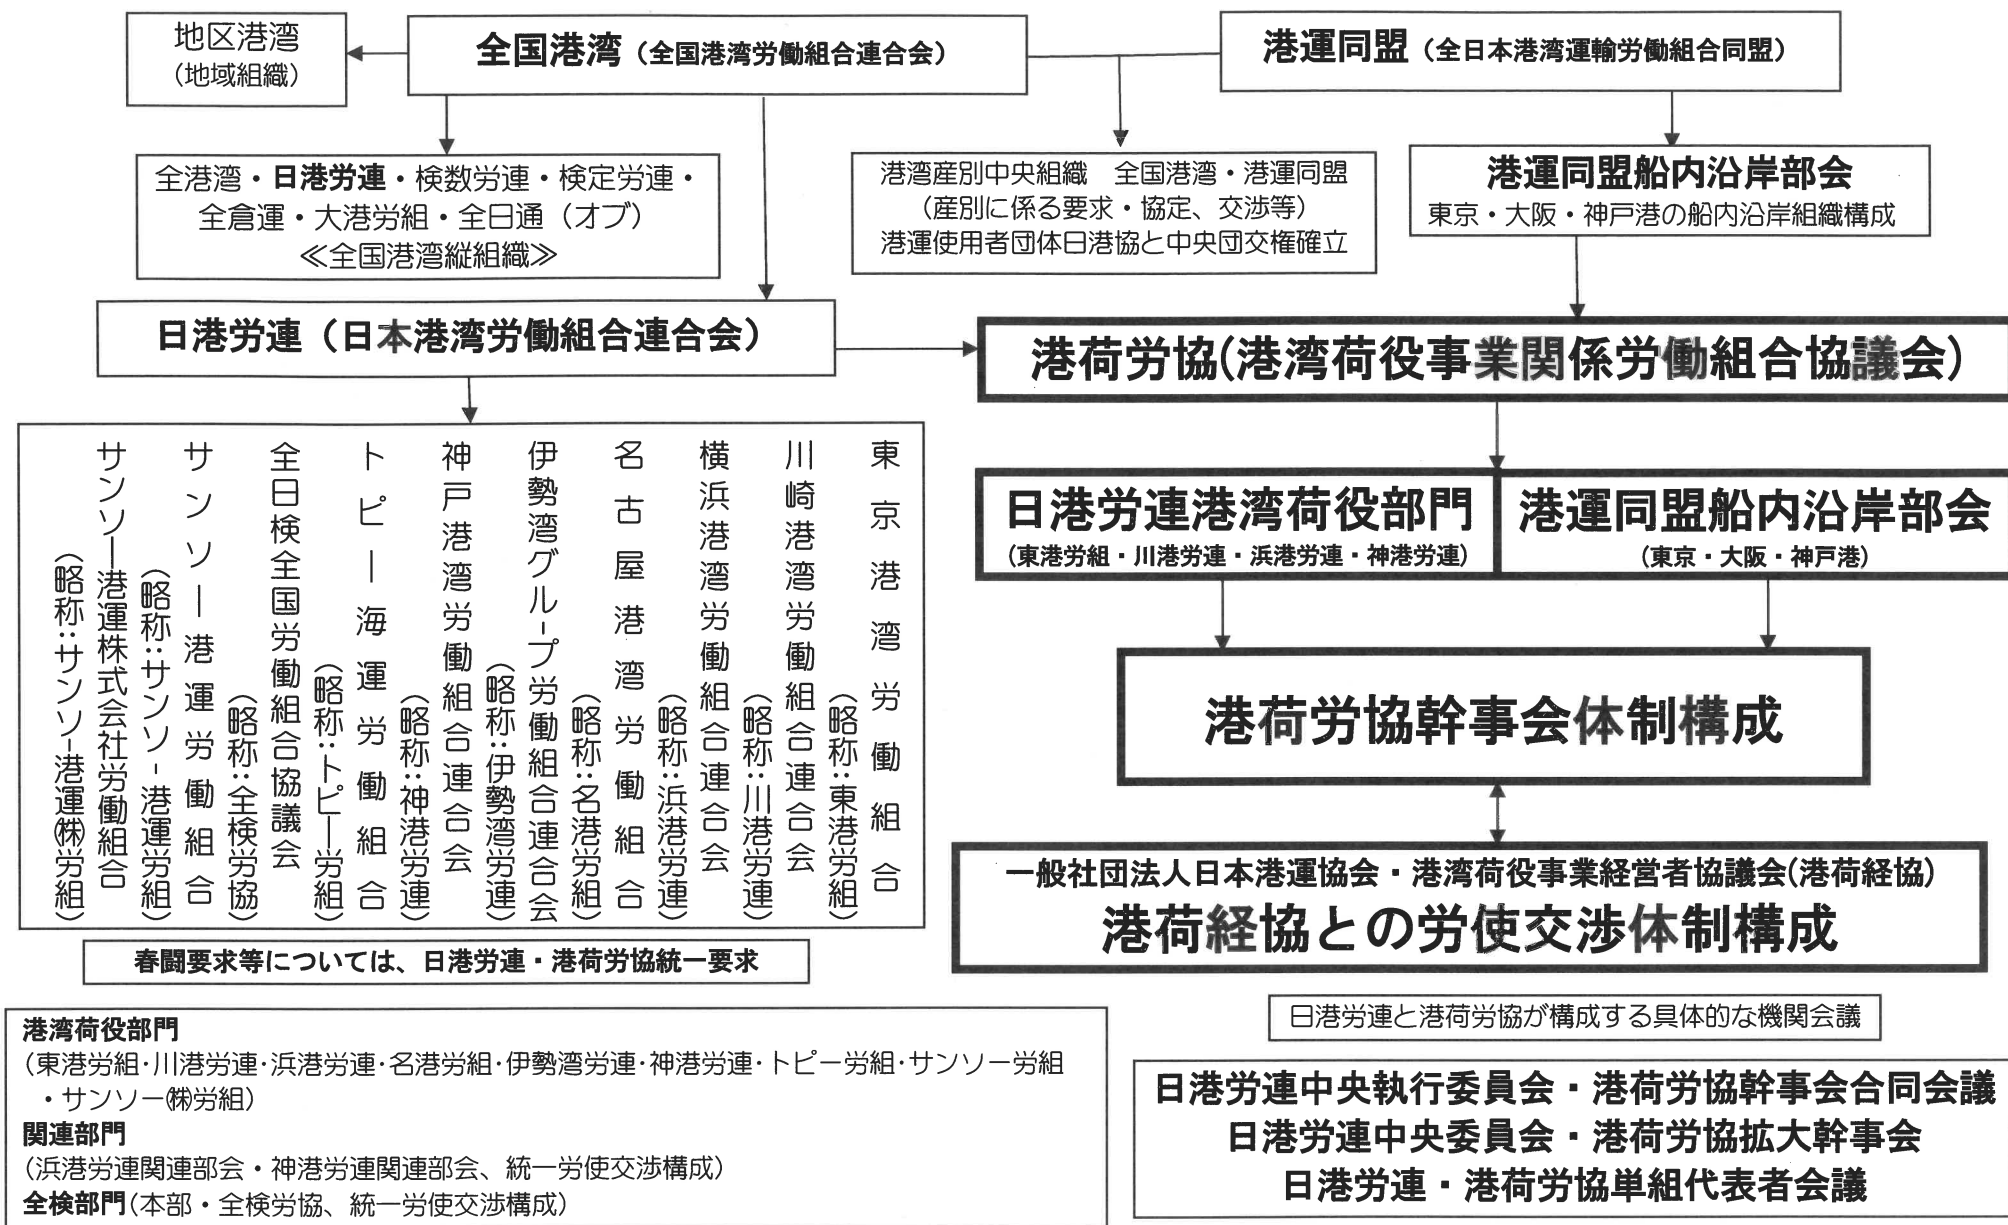

港荷労協を取り巻く組織形態図

春闘要求等については、日港労連・港荷労協統一要求

港湾荷役部門
 (東港労組・川港労連・浜港労連・名港労組・伊勢湾労連・神港労連・トピー労組・サンソー労組・サンソー(株)労組)

関連部門
 (浜港労連関連部会・神港労連関連部会、統一労使交渉構成)

全検部門(本部・全検労協、統一労使交渉構成)

日港労連と港荷労協が構成する具体的な機関会議

日港労連中央執行委員会・港荷労協幹事会合同会議
 日港労連中央委員会・港荷労協拡大幹事会
 日港労連・港荷労協単組代表者会議